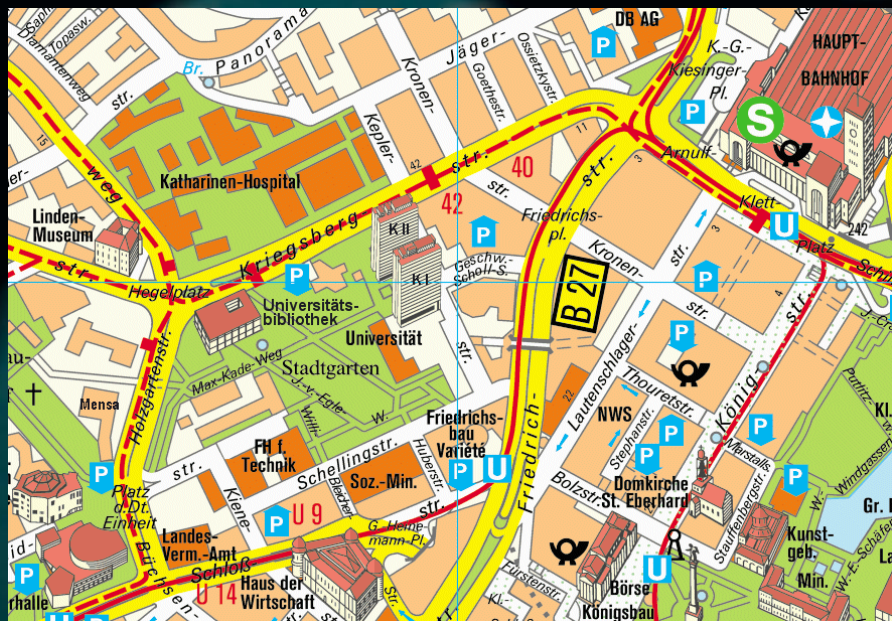

Universität Stuttgart

IZUS / Universitätsbibliothek

ANFAHRT

UNIVERSITÄTSBIBLIOTHEK STUTTGART

HOLZGARTENSTRASSE 16

70174 STUTTGART

© Landeshauptstadt Stuttgart, Stadtmessungsamt 2003

PARKMÖGLICHKEITEN

TIEFGARAGE RECHTS VOR DER TANKSTELLENEINFAHRT

ÖFFENTLICHE VERKEHRSMITTEL

ÖPNV: VOM HBF:

BUS 42 RICHTUNG ERWIN-SCHOETTLE-PLATZ: HALTESTELLE
HEGELPLATZ

BUS 40 RICHTUNG VOGELSANG:

HALTESTELLE: HEGELPLATZ (LINDENMUSEUM)

ANJA KÜMMEL

LIEST AUS IHREM ROMAN

TRÄUME DIGITALER SCHLÄFER

UNIVERSITÄTSBIBLIOTHEK STUTTGART
(STADTMITTE)

14. JUNI 2013
18 UHR

EINTRITT FREI

HOCHSCHULE DER MEDIEN