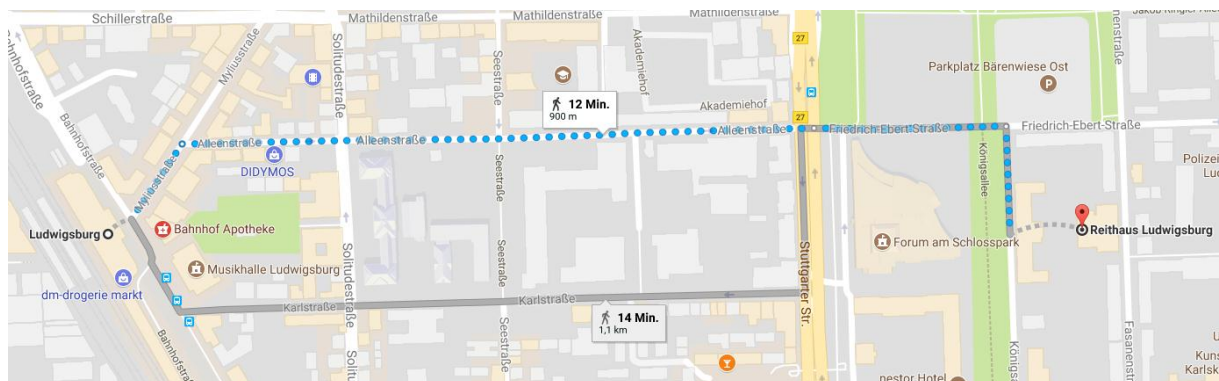

PIDA 2017

Anfahrt

Veranstaltungsort:

Reithaus Ludwigsburg
Königsallee 43
71638 Ludwigsburg

Bahnhof Ludwigsburg erreichbar mit der **S- Bahn** von

- **Flughafen/Messe** mit den Linien:
 - S2 (Richtung Schorndorf) und S4 (Richtung Backnang)
Abfahrt S2 jede Stunde um 08 und 38 nach/ Fahrtzeit: 45 min
Umstiegszeit am Hbf Stuttgart: 3 min
 - S3 (Richtung Backnang) und S5 (Richtung Bietigheim-Bissingen)
Abfahrt S3 jede Stunde um 18 und 48 nach/ Fahrtzeit: 55 min
Umstiegszeit am Hbf Stuttgart: 14 min
- **Hbf Stuttgart** mit den Linien:
 - S4 (Richtung Backnang)
jede Stunde um 08 und 38 nach/ Fahrtzeit: 15 min
 - S5 (Richtung Bietigheim-Bissingen)
jede Stunde um 28 und 58 nach/ Fahrtzeit: 15 min

Reithaus Ludwigsburg von Bahnhof Ludwigsburg **zu Fuß** erreichbar in **12 Gehminuten**

Parkmöglichkeit: 50 reservierte Parkplätze auf dem Parkplatz Bärenwiese