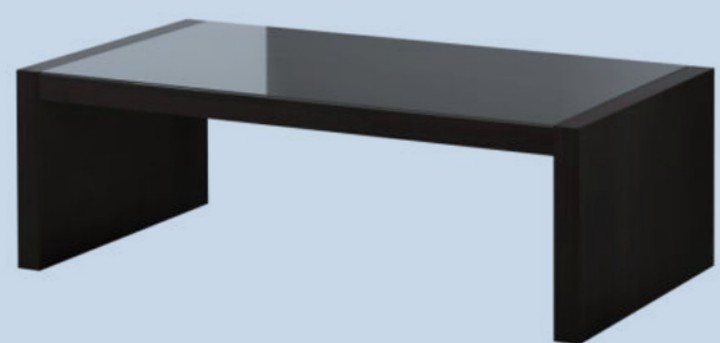

### 2er Sofa

529.00€

KARLSTAD: Sitzpolster aus Kaltschaum und Polyester-  
faserwattierung für guten Sitzkomfort.  
BxHxL: 165x94x80 cm

### Schaukelstuhl

119.00€

POANG: Gestell aus schichtverleimter, gebogener Birke  
- ein sehr stabiles und langlebiges Material.  
BxTxH: 68x94x95 cm

### Couchtisch

59.00€

EXPEDIT: Tischplatte aus gehärtetem Glas - für  
persönliche Gestaltung mit Fotos, Stoff o.Ä.  
BxHxL: 61x11x110 cm