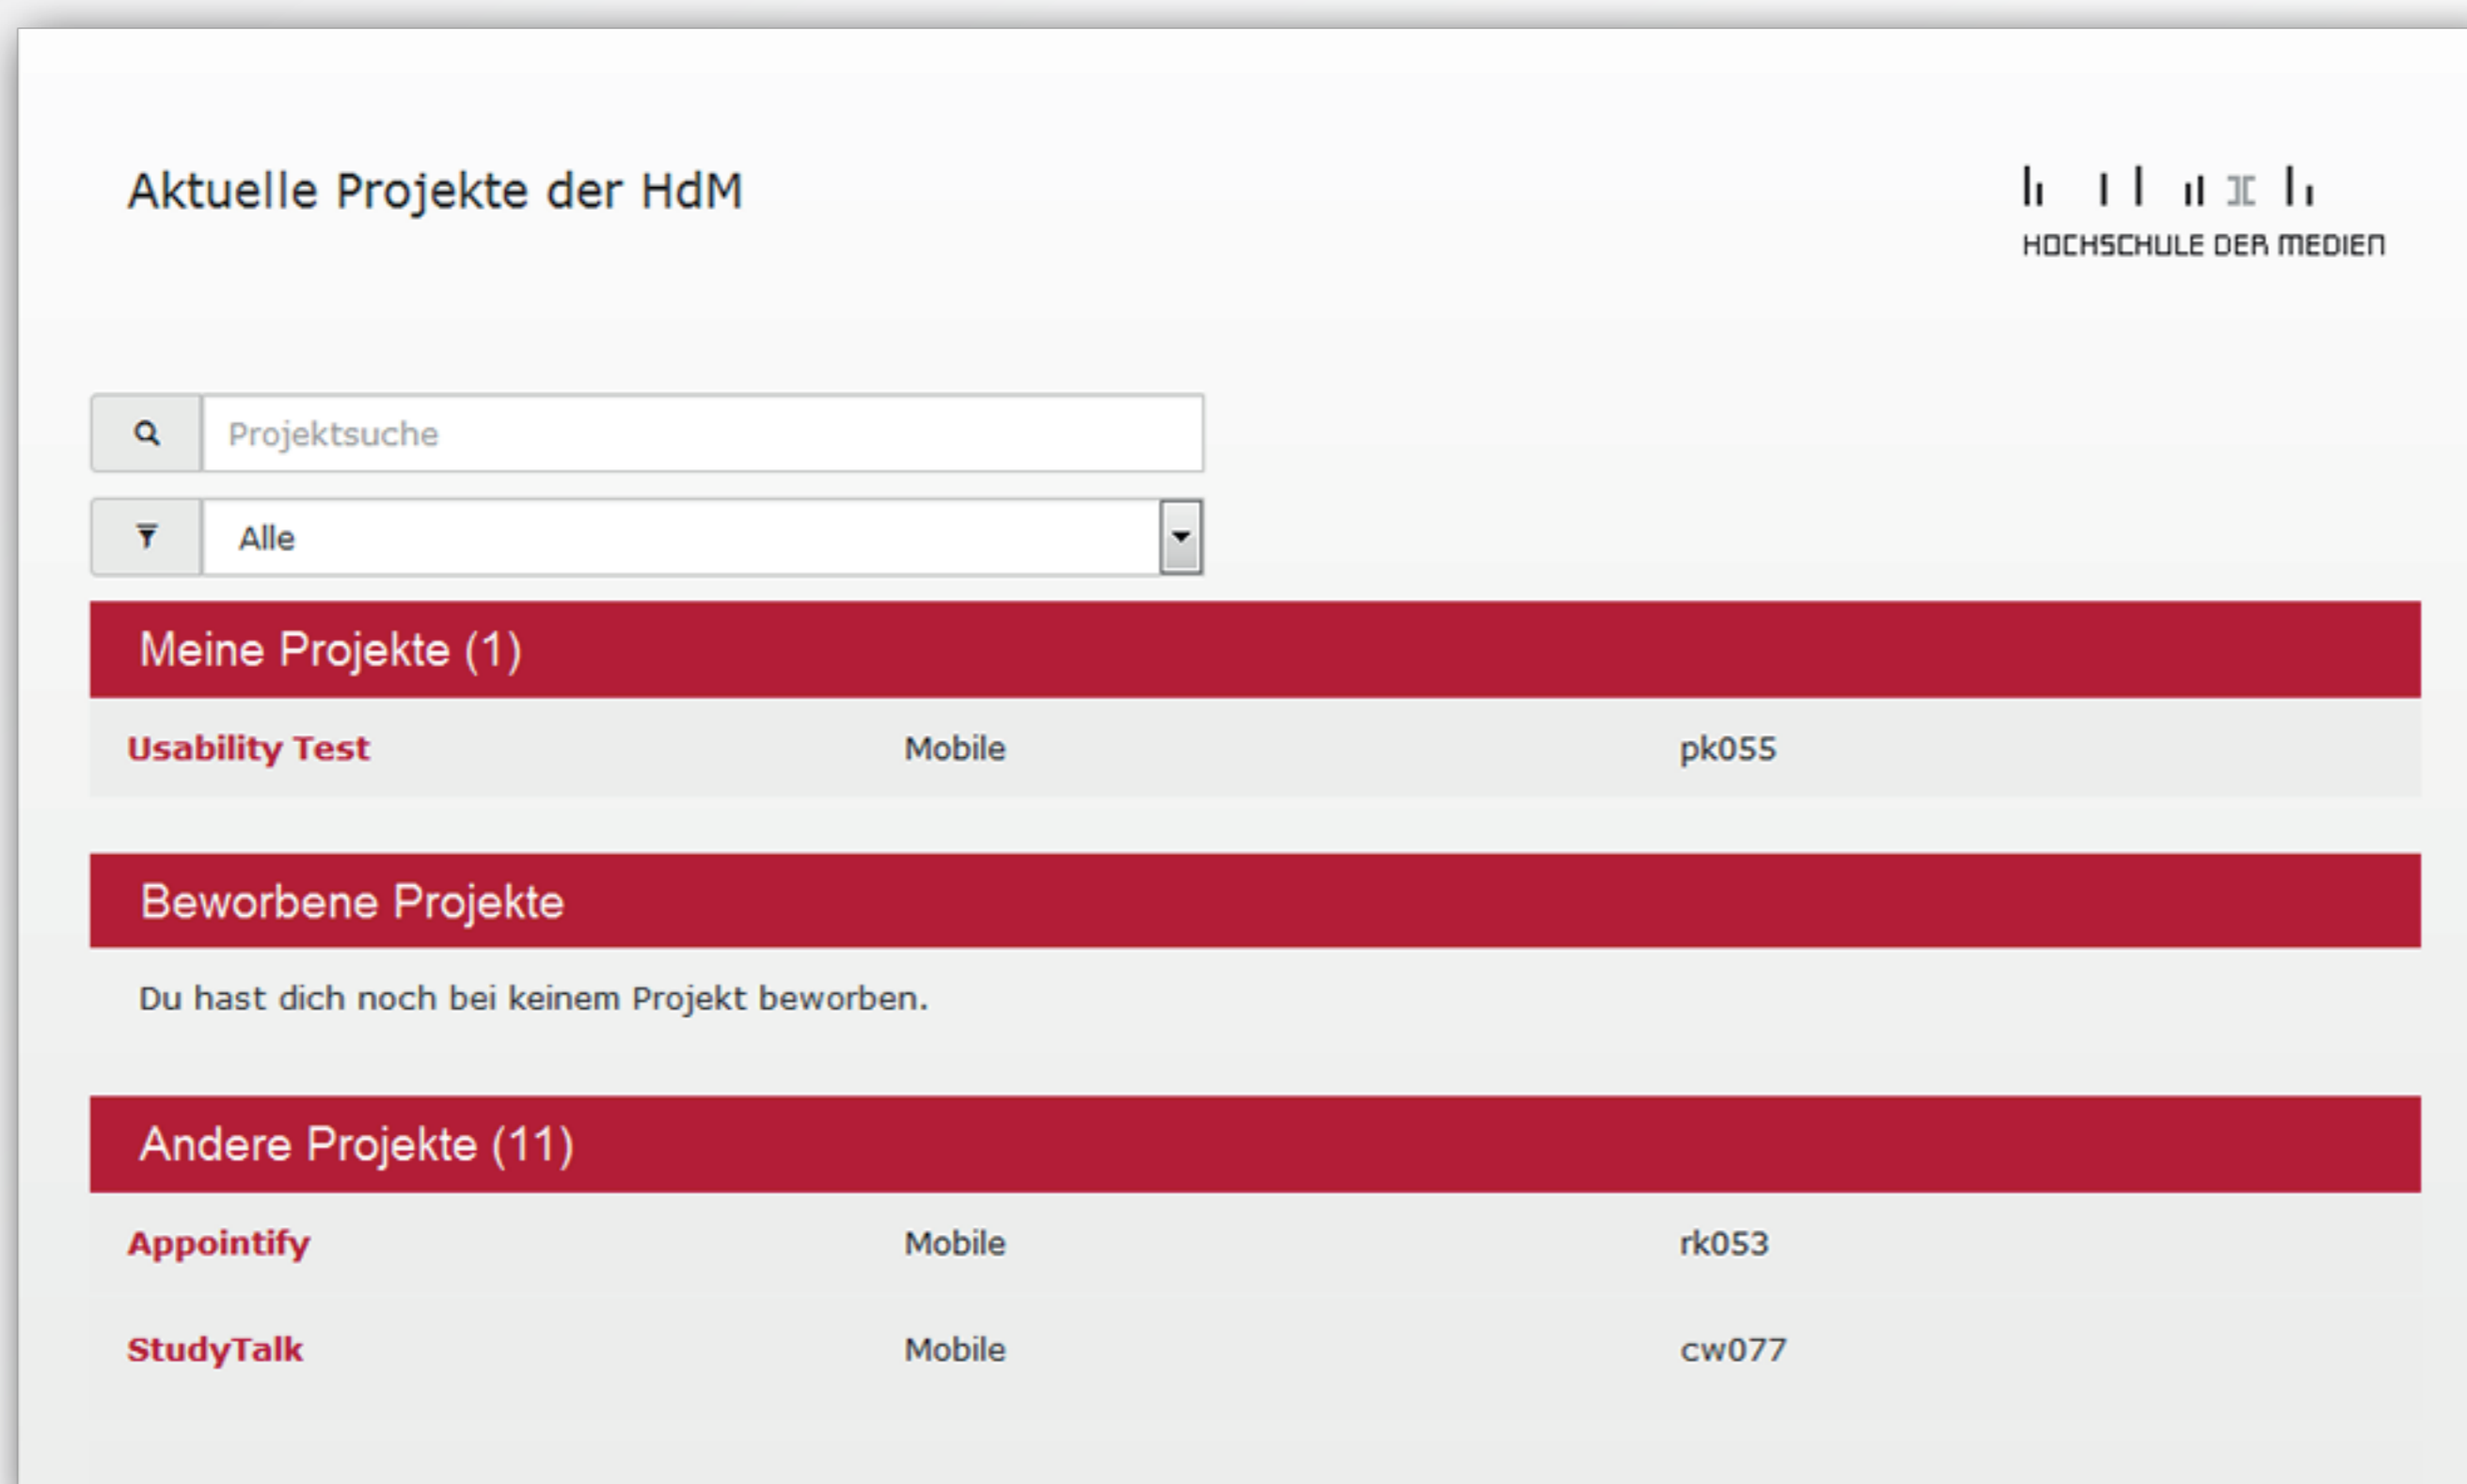

# HdM - Projektdatenbank

Inserieren  
auf der Suche nach Teammitgliedern  
Eintragen der Eckdaten  
Kategorisierung des Projekts  
Studenten mit HdM Kürzel hinzufügen

Suchen & Bewerben  
auf der Suche nach einem Projekt  
Übersicht über alle Projekte  
Filterfunktion nach Kategorie  
Bewerbefunktion

Website  
gleiche Funktionen  
identische Datenbank