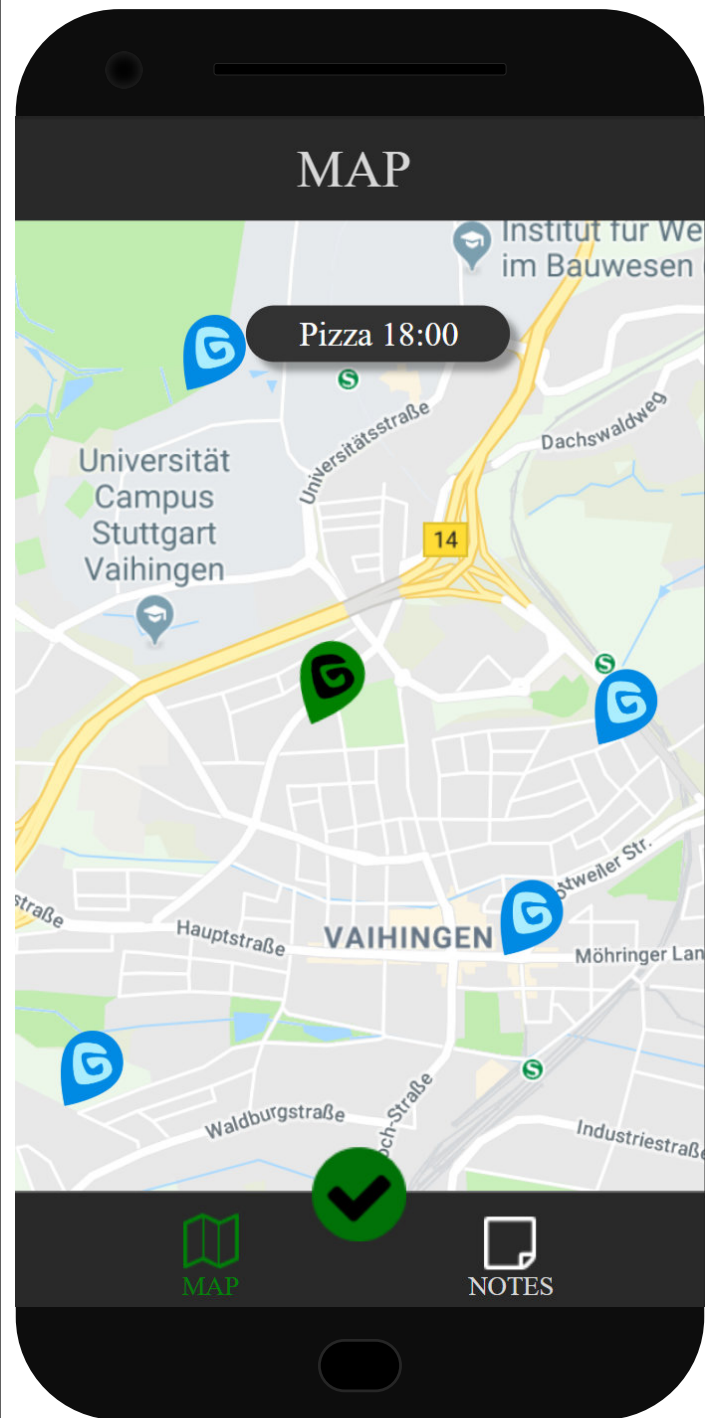

GeoNote

Entdecke deine Umgebung

Du bist unterwegs?
Schau auf die Map und finde
GeoNotes
anderer Nutzer.

Erinnere dich an dich selbst

Sobald du in der Nähe deiner
GeoNote
bist, wirst du benachrichtigt.

Erstelle private oder öffentliche

GeoNotes

Mit einem Klick auf die Karte
fügst du eine Notiz für dich oder
für deine Umgebung hinzu.

Backend:
rs106@hdm-stuttgart.de

Design/Usability:
jh205@hdm-stuttgart.de

Frontend:
nm051@hdm-stuttgart.de