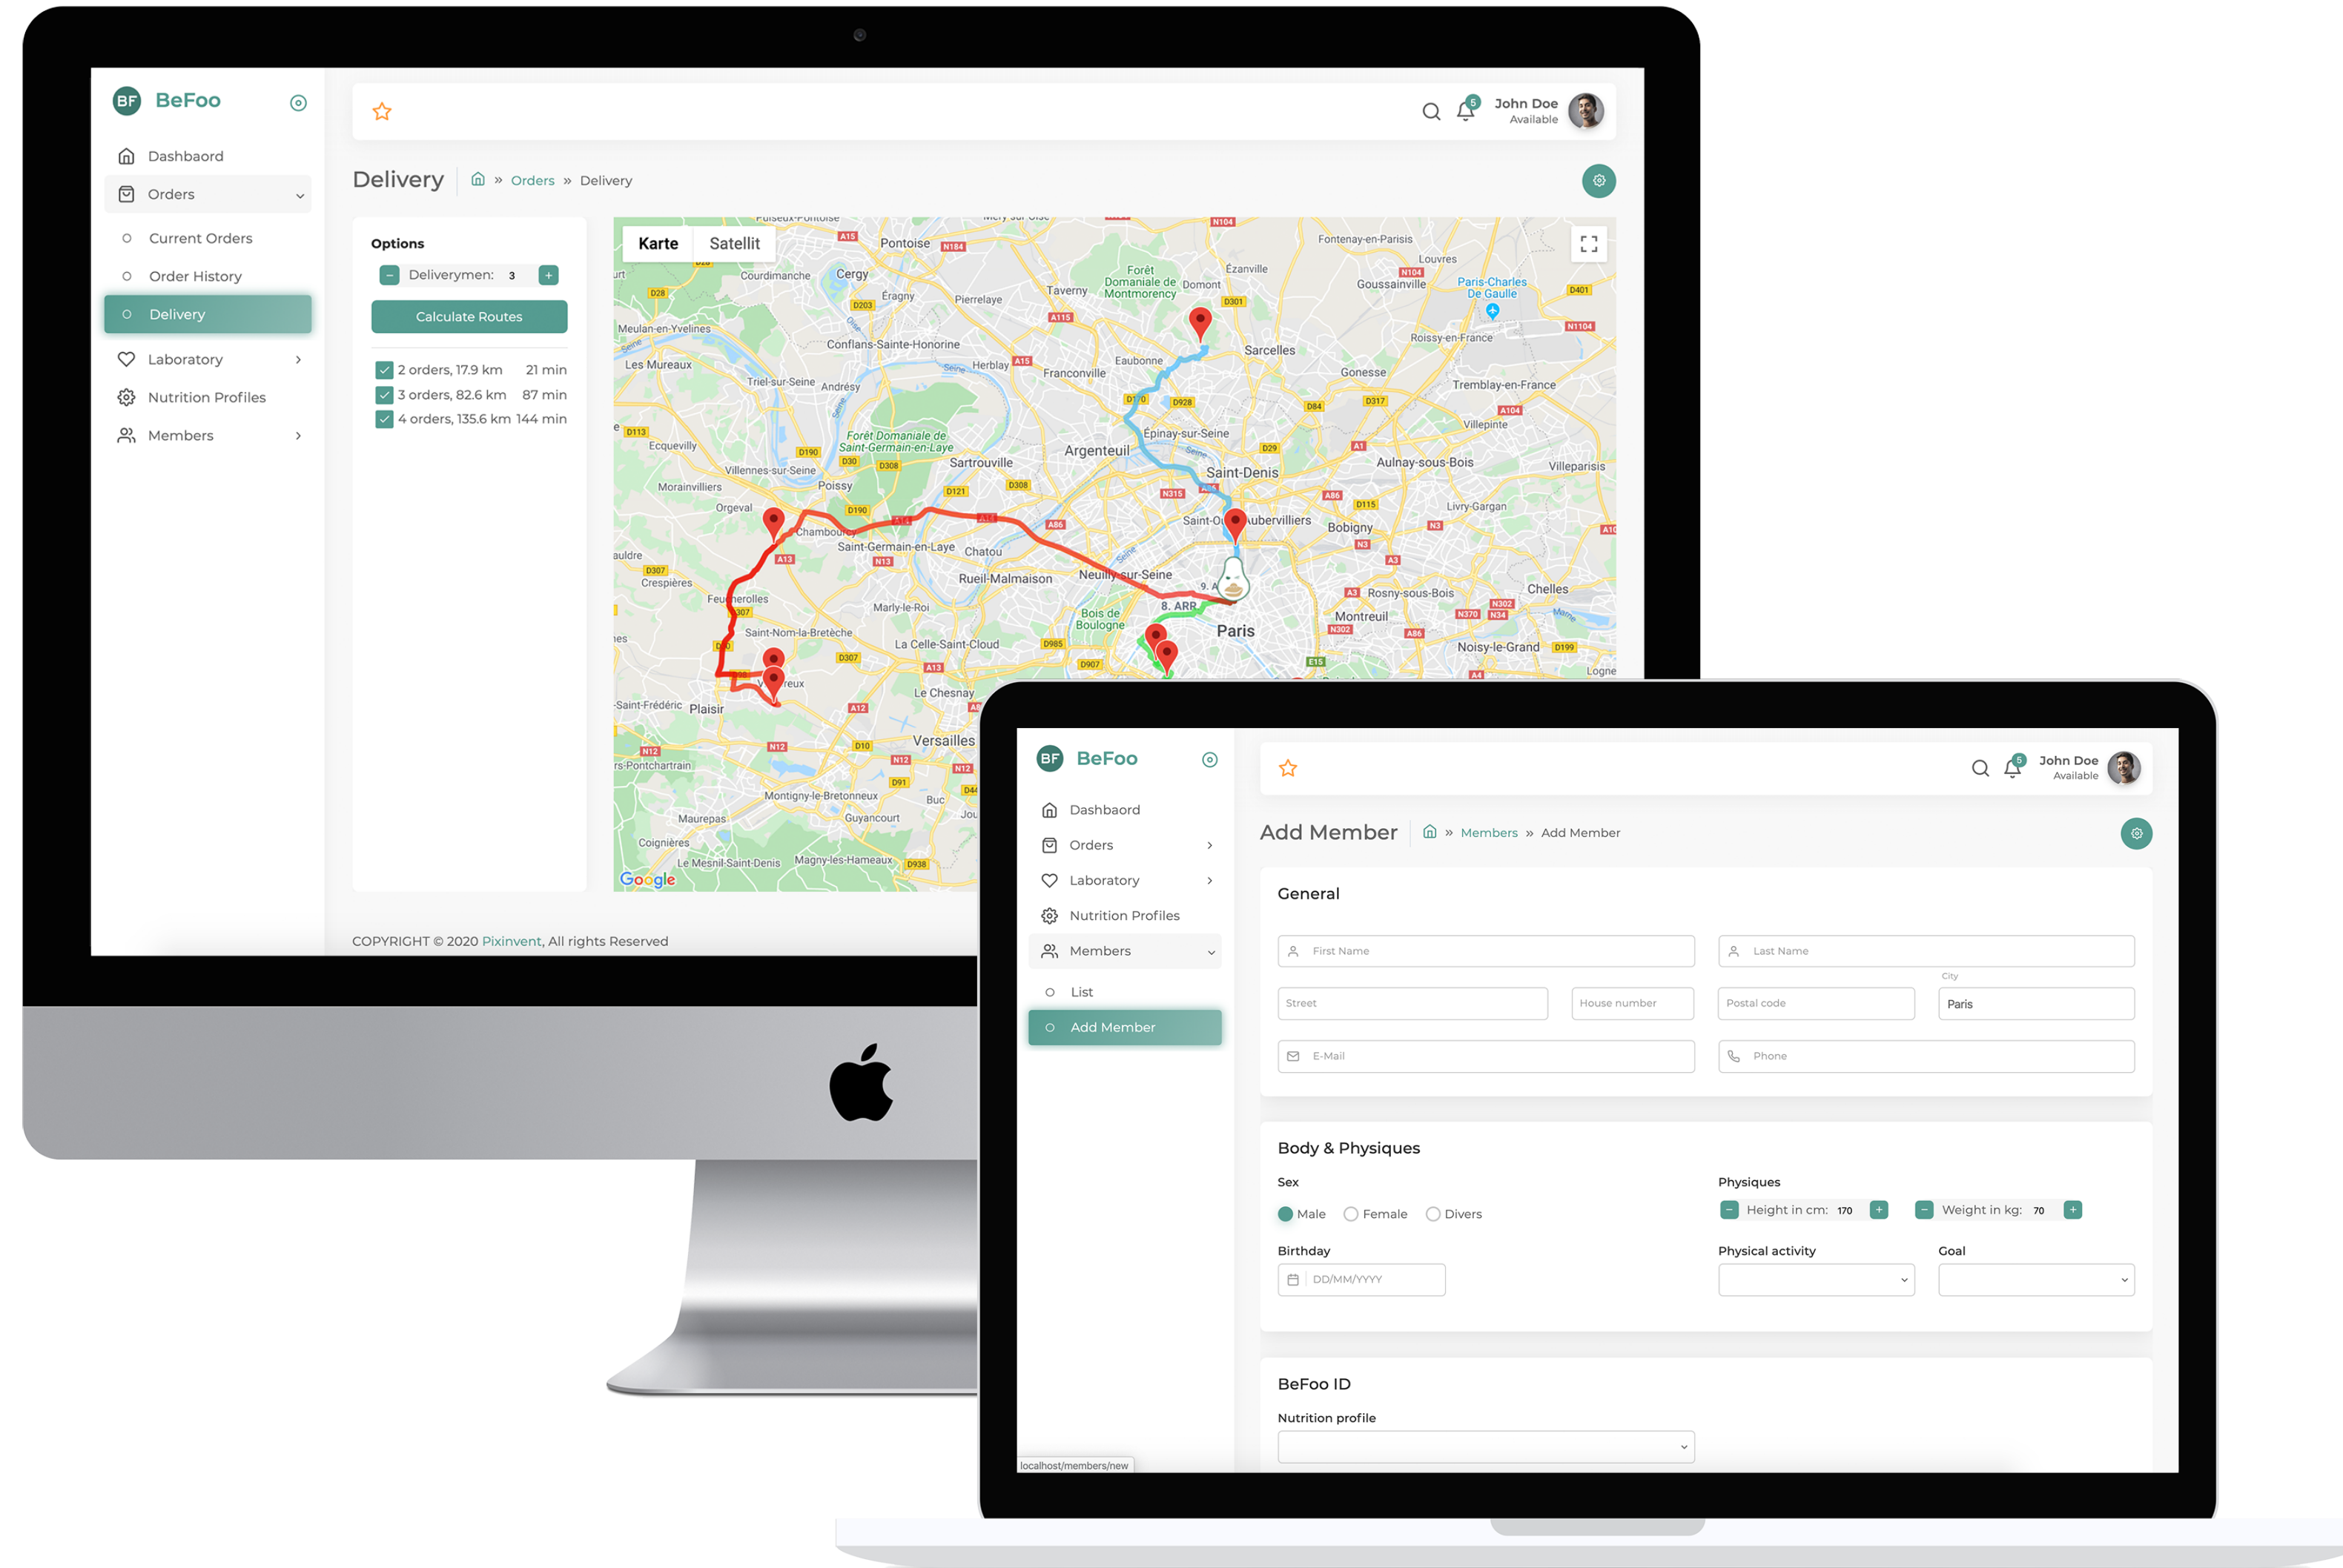

BeFoo

Healthy Food Delivery Subscriptions

Administration Tool

Marcel Gregoriadis • Medieninformatik • 6. Semester
HdM Stuttgart Präsentationstag • WS19/20 • 29.01.2020

Inhalte:

- Analytics
- Kundenverwaltung
- Verwalten von Bestellungen
- Routenberechnung für Lieferanten
- Inventarverwaltung
- Rezepte erstellen
- Planung für die Küche
- Ernährungsprofile anlegen
- uvm.

BACKEND

PHP & Laravel

MariaDB

API

GraphQL

FRONTEND

Vue.js