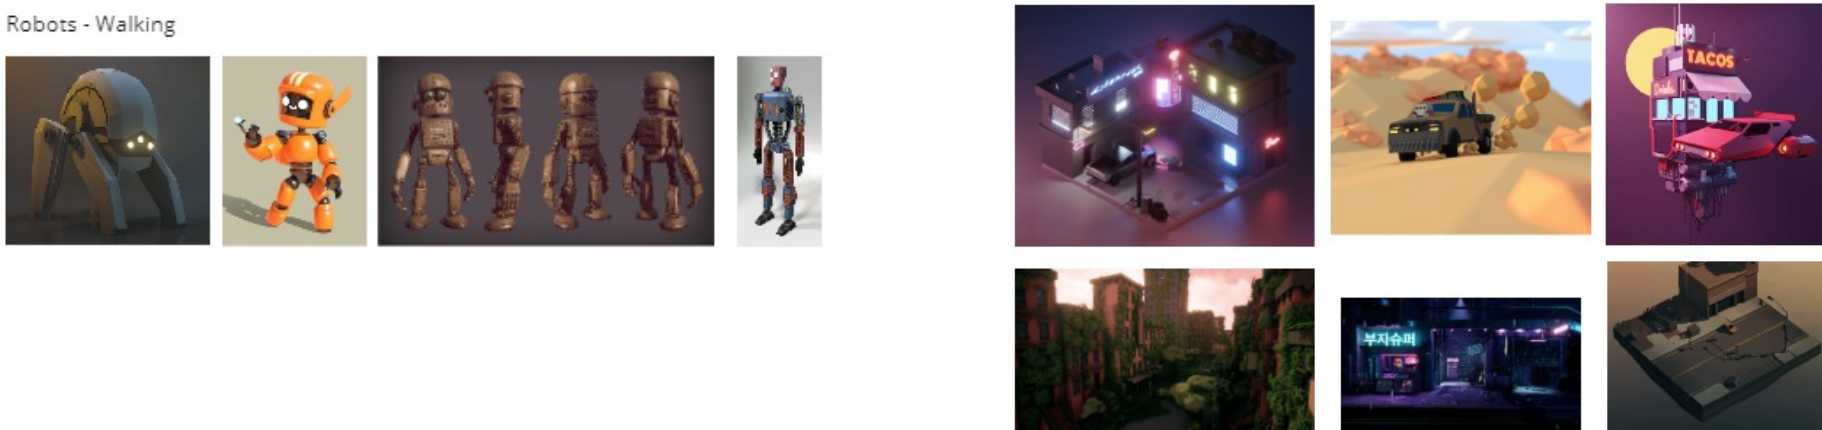

RESTART

Moodboard

Environment

Robots - Flying

Robots - Walking

Konzept

Locations

- Fabrikhalle
- Verlassene Stadt
- Wald

Character

- Roboter

Konzept

Story

Technische Daten

- Render Engine: Eevee
- Framerate: 24fps
- Format: 1920x1080