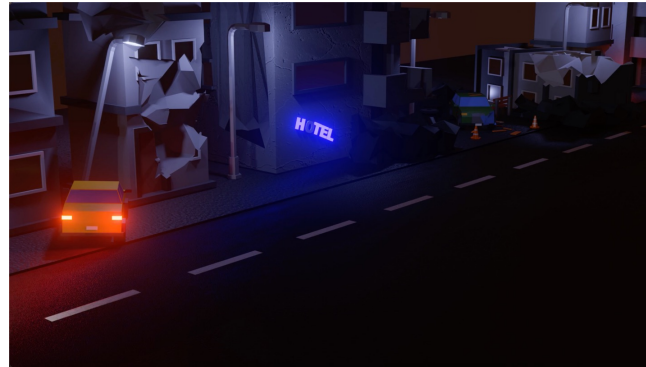

RESTART

Moodboard

Environment

Robots - Flying

Robots - Walking

Konzept

Locations

- Fabrikhalle
- Verlassene Stadt
- Wald

Character

- Roboter

Konzept

Story

Technische Daten

- Render Engine: Eevee
- Framerate: 24fps
- Format: 1920x1080