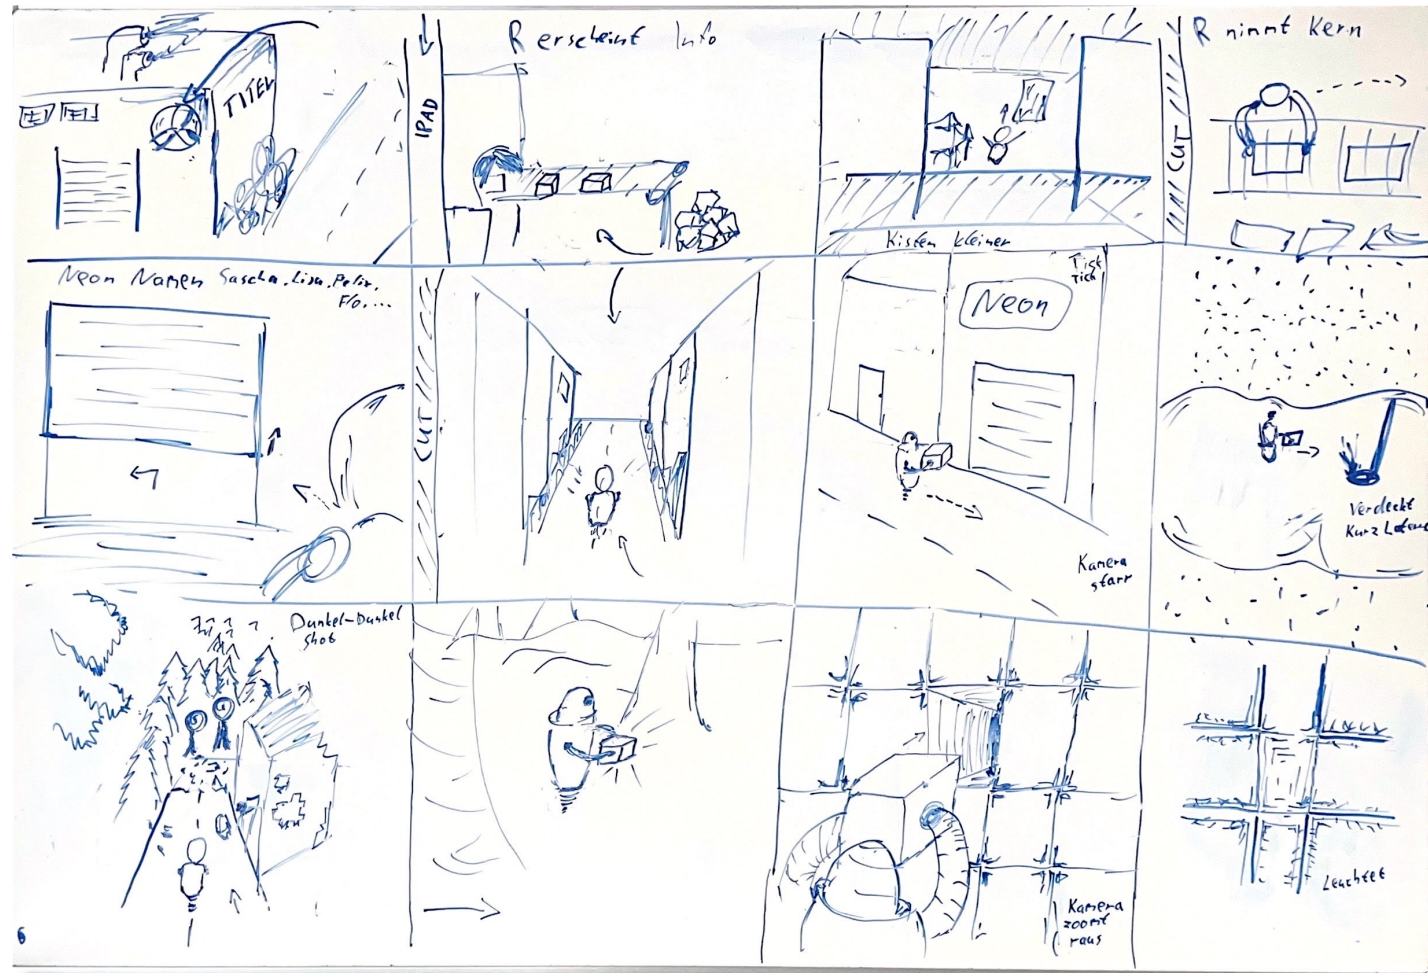

RESTART

Moodboard

Environment

Robots - Flying

Robots - Walking

Konzept

Locations

- Fabrikhalle
- Verlassene Stadt
- Wald

Character

- Roboter

Konzept

Story

Technische Daten

- Render Engine: Eevee
- Framerate: 24fps
- Format: 1920x1080