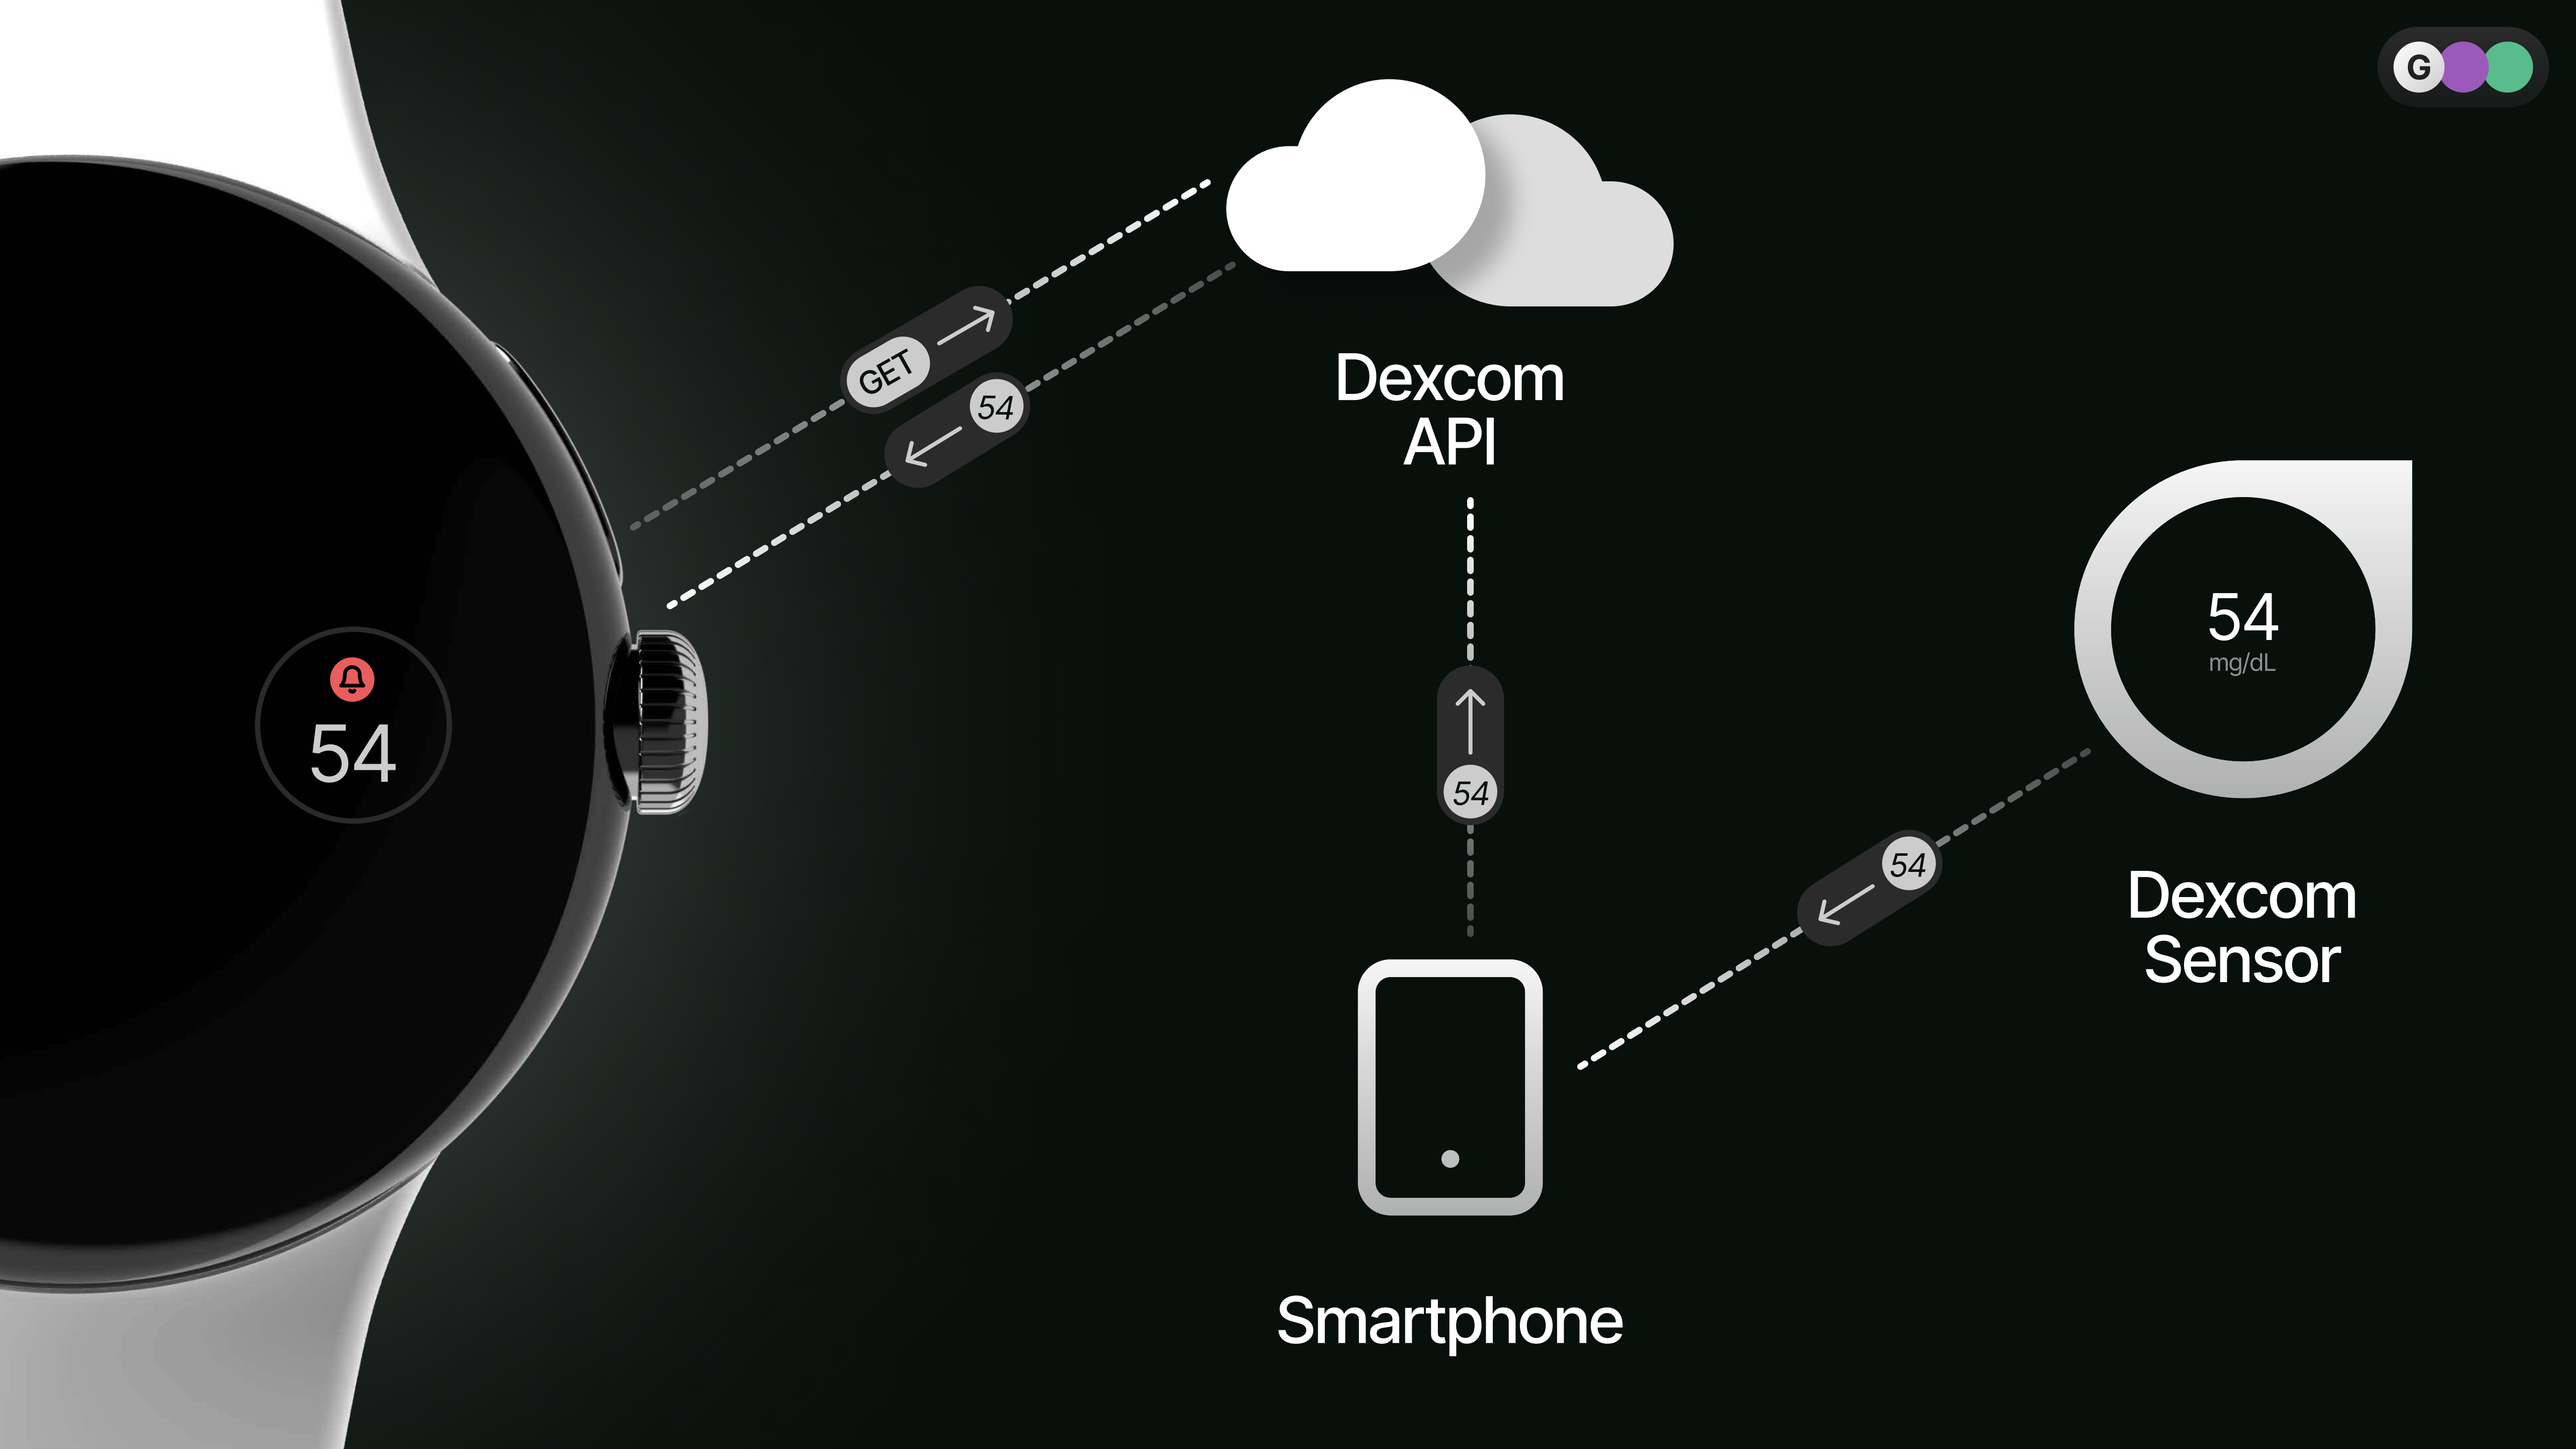

54

Dexcom API

54
mg/dL

Dexcom Sensor